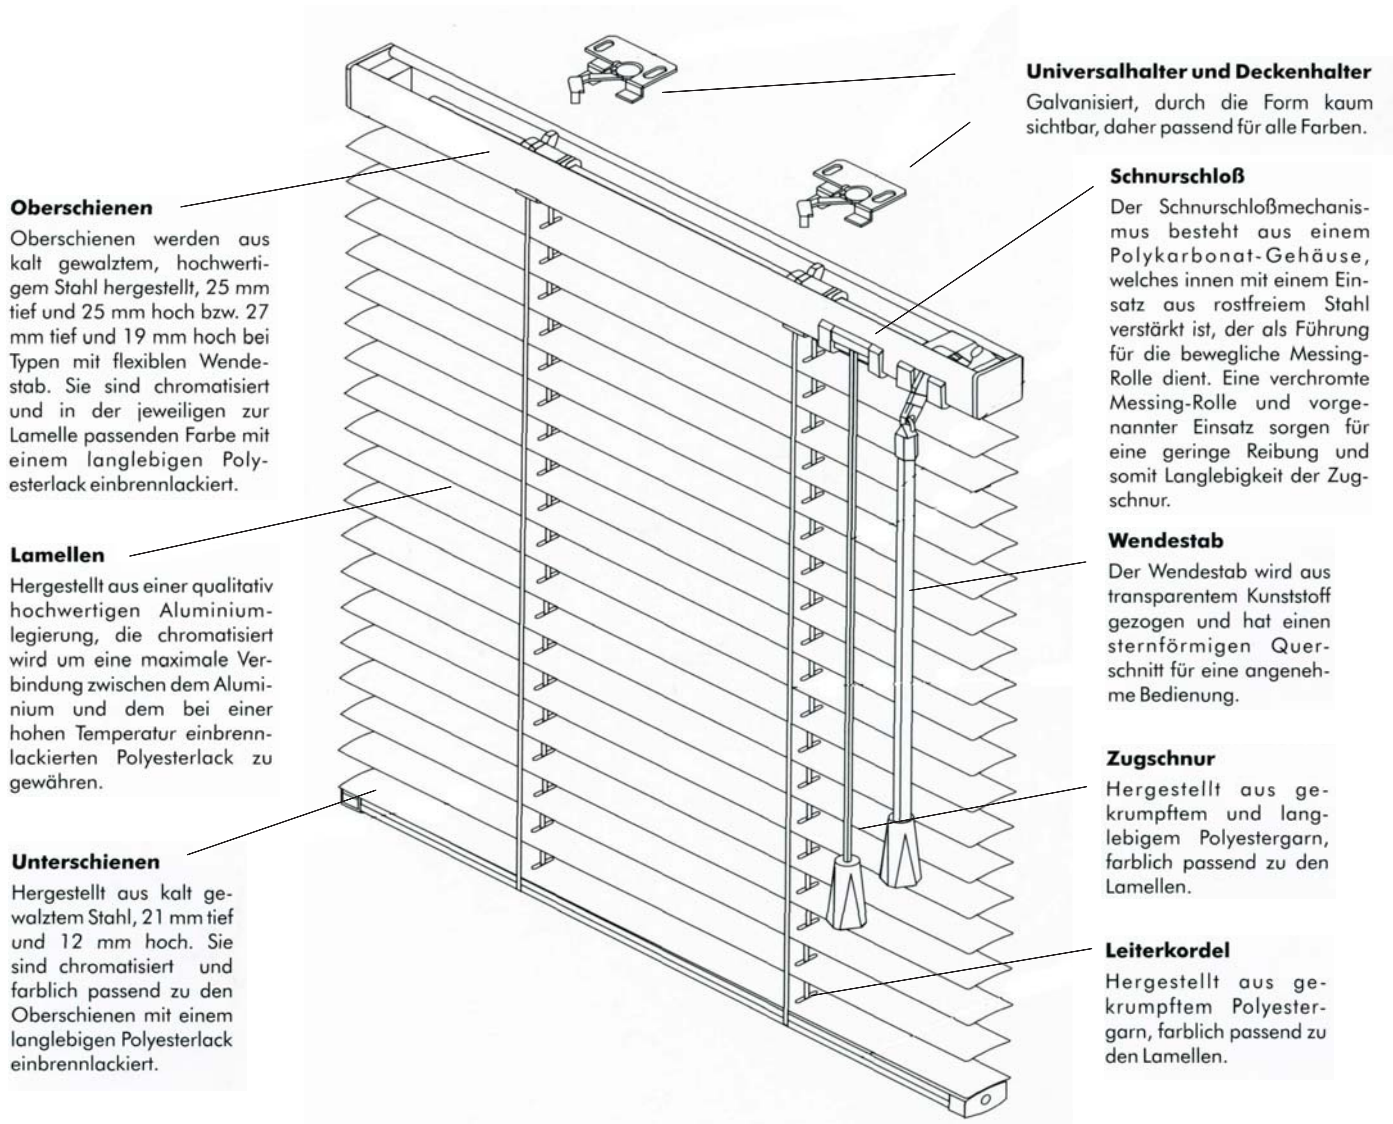

Technische Beschreibung

16mm und 25mm Standard-Jalousien

Zubehör

	100	150	200	250
Jalousiehöhe in cm	100	150	200	250
Paket in cm (25 mm)	7	8,5	10	11,5
Paket in cm (16 mm)	8	10	12	14