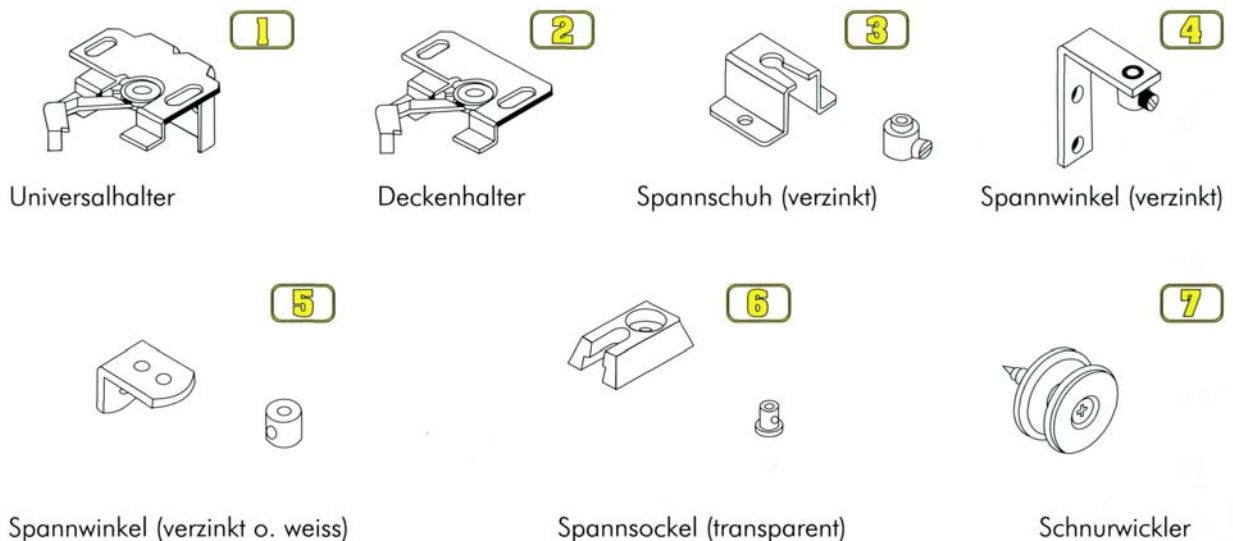

Technische Beschreibung

16mm und 25mm Standard-Jalousien

Zubehör

	100	150	200	250
Jalousiehöhe in cm	100	150	200	250
Paket in cm (25 mm)	7	8,5	10	11,5
Paket in cm (16 mm)	8	10	12	14